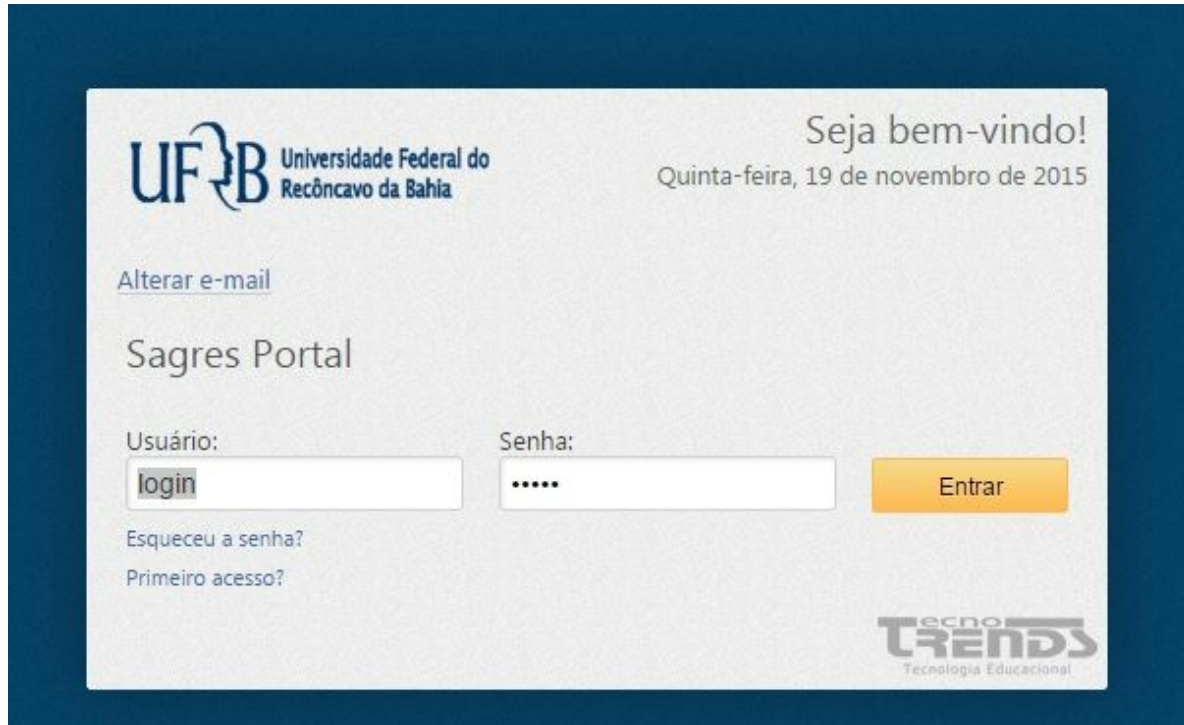

ALTERANDO SENHA DO PORTAL ACADÊMICO

1- Efetuar login <http://portal.ufrb.edu.br/PortalSagres/Acesso.aspx> com login e senha:

2- Ir em Configurações | Alterar senha:

The screenshot shows the user interface of the UFRB Sagres Portal. At the top, there is a navigation bar with the UFRB logo, 'Portal SAGRES', 'Portal do aluno', and 'Notícias'. On the right side of the navigation bar, there is a user profile menu with options: 'Dados Cadastrais', 'Gerenciamento de Notificações', and 'Alterar Senha' (highlighted with a red box). The main content area is divided into three sections: 'RESUMO ACADÊMICO', 'MEUS HORÁRIOS', and 'MINHAS TURMAS'. The 'MEUS HORÁRIOS' section displays a weekly schedule table with columns for days of the week (SEG, TER, QUA, QUI, SEX, SAB, DOM) and time slots (08:00, 10:00, 11:00, 12:00, 13:00, 15:00, 17:00). Below the table is a legend for the course codes. The 'MINHAS TURMAS' section shows the current course: '20151 : CFP404 - CALCULO DIFERENCIAL E INTEGRAL I - 68h' with '0 faltas' and 'Média: Não divulgada'.