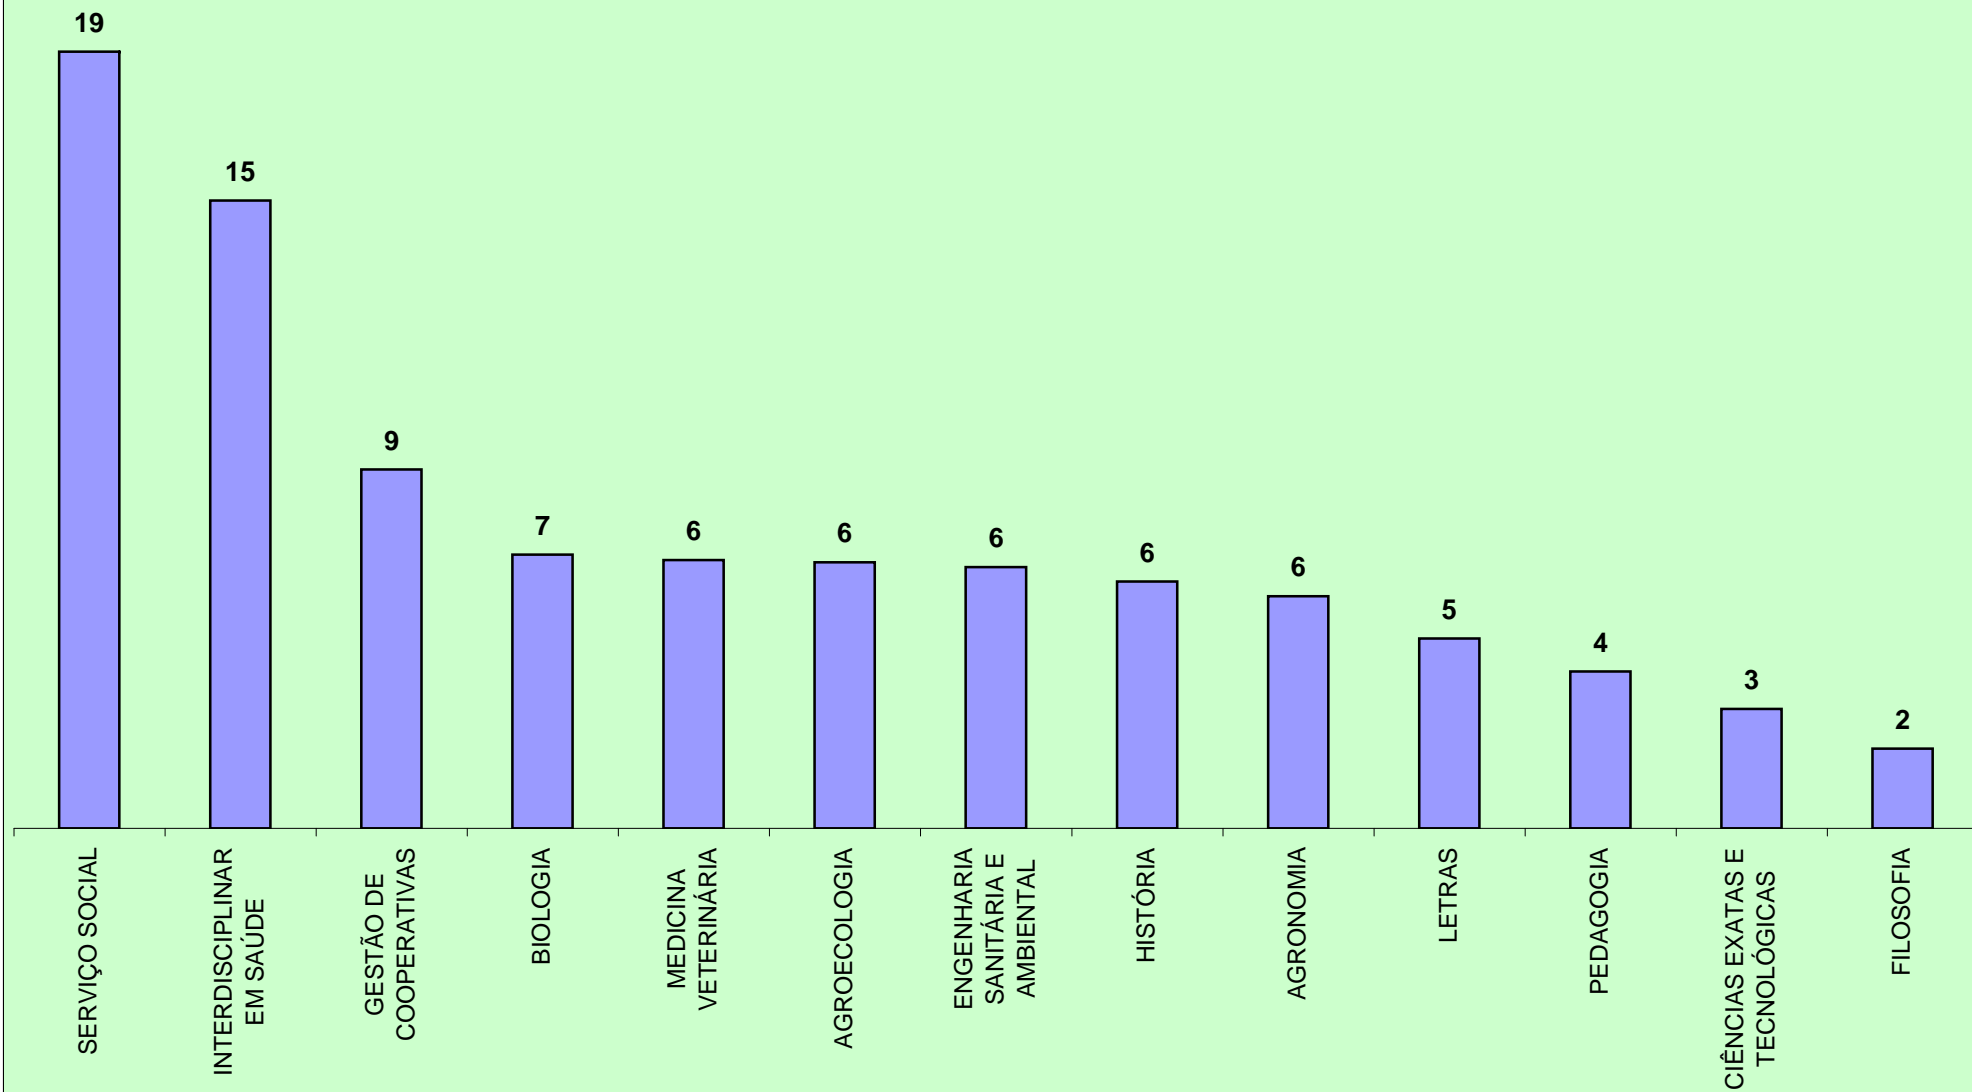

**Concorrências dos Cursos do Cadastro Seletivo**  
Universidade Federal do Recôncavo da Bahia  
Pró-Reitoria de Graduação  
Coordenadoria de Políticas e Planejamento

Universidade Federal do Recôncavo da Bahia  
Pró-Reitoria de Graduação  
Coordenadoria de Políticas e Planejamento

**Maior e Menor Nota do Cadastro Seletivo**  
Universidade Federal do Recôncavo da Bahia  
Pró-Reitoria de Graduação  
Coordenadoria de Políticas e Planejamento